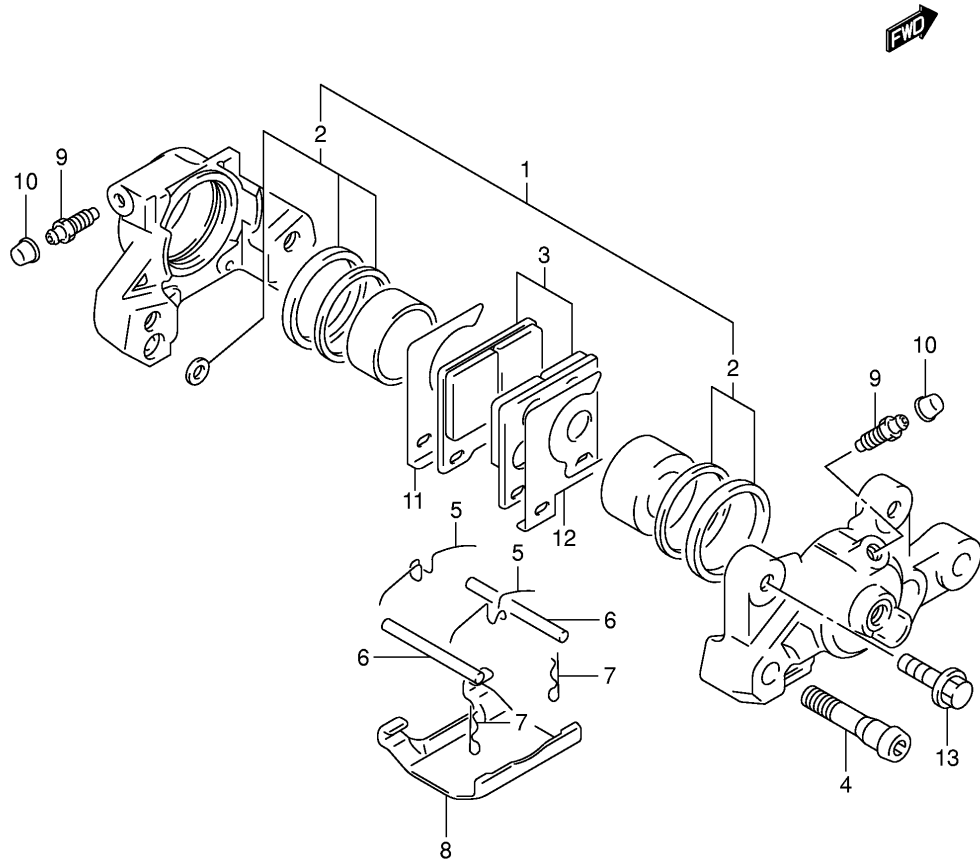

Ref No	Part No	Description
	69100-05CD0	Caliper Assy, Rear
1	69100-05850	. Piston Set
2	69100-32820	• . Seal Set, Piston
3	69100-21820	. Pad Set
4	59145-05C50	. Bolt
5	59143-16700	. Spring
6	69141-45000	. Pin
7	69142-45000	. Clip
8	59151-16701	. Cover
9	59121-18410	. Bleeder
10	55156-66310	. Cap
11	59371-20C00	. Shim, Inner
12	59381-20C00	. Shim, Outer
13	01550-08303	Bolt